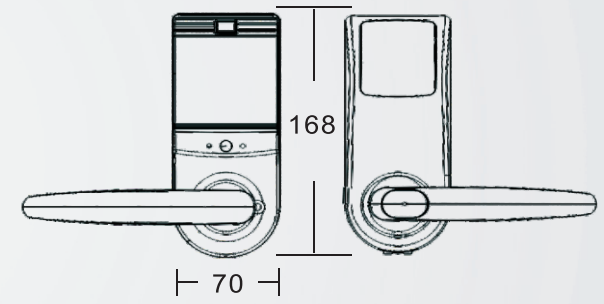

918-6000-M

Keypad Reader

Classic Design

DIMENSION(mm)

PARAMETER

- **Material** : Zinc Alloy
- **Unlock Way** : Password/Mechanical Key
- **Keypad Type** : 12 Digital Touch Keypad
- **Scramble Keyword** : 25 Digits Maxium
- **User** : Maximum 10 Password Users , Total User Capacity : 10
- **Power Supply** : 4pcs AA 1.5V Alkaline Batteries
- **Mortise** : Single Latch

OPTIONAL COLOR

6000SS-M
Silver

6000BP-M
Golden

Easy to Touch Keypad Number

Single Latch Easy to Replace

Simple Design & Easy Operation