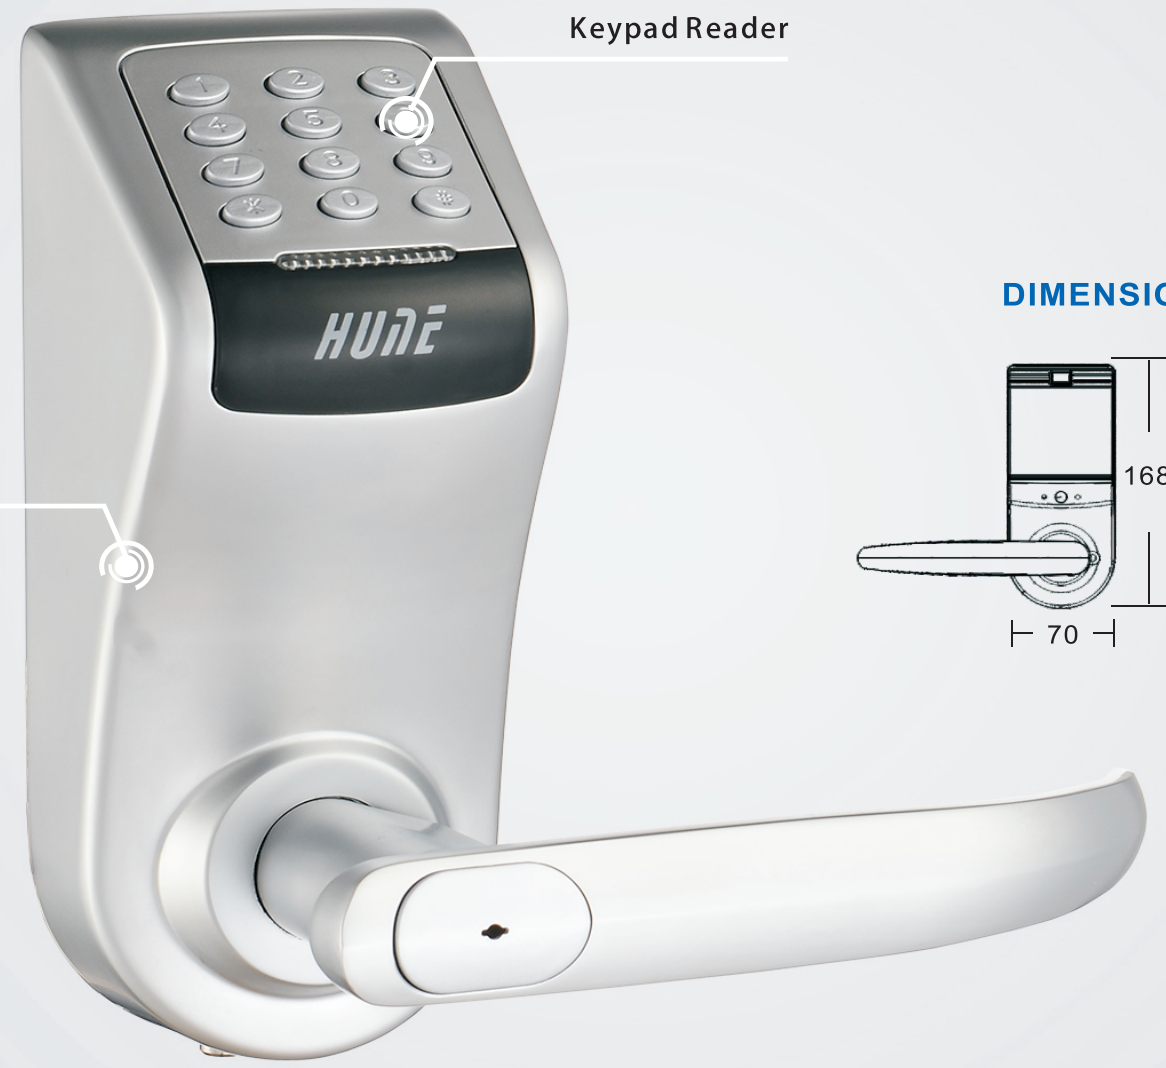

918-6000-M

Keypad Reader

Classic Design

DIMENSION(mm)

PARAMETER

- **Material** : Zinc Alloy
- **Unlock Way** : Password/Mechanical Key
- **Keypad Type** : 12 Digital Touch Keypad
- **Scramble Keyword** : 25 Digits Maxium
- **User** : Maximum 10 Password Users , Total User Capacity : 10
- **Power Supply** : 4pcs AA 1.5V Alkaline Batteries
- **Mortise** : Single Latch

OPTIONAL COLOR

6000SS-M
Silver

6000BP-M
Golden

Easy to Touch Keypad Number

Single Latch Easy to Replace

Simple Design & Easy Operation